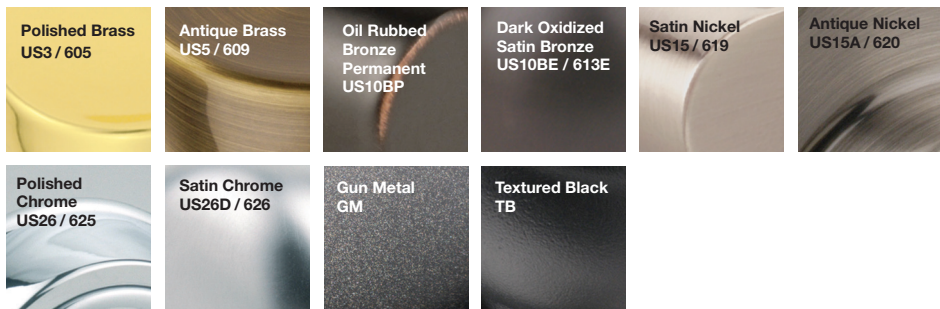

Yale Designer Finishes

Yale Locks & Hardware 225 Episcopal Road, Berlin, CT 06037 USA
Tel 1-800-438-1951 Fax 1-800-338-0965 YaleLocks.com

Yale Locks & Hardware is a division of Yale Security Inc., an ASSA ABLOY Group company.

Yale® is a registered trademark of Yale Security Inc., an ASSA ABLOY Group company. YH Collection™ is a trademark of Yale Security Inc., an ASSA ABLOY Group company. Copyright © 2016, Yale Security Inc., an ASSA ABLOY Group company. All rights reserved. Reproduction in whole or in part without express written permission of Yale Security Inc., an ASSA ABLOY Group company is prohibited.

099647 9/16

Community Service

Yale is Habitat for Humanity's national lockset partner and has helped families build strength, stability and self-reliance since 2001.