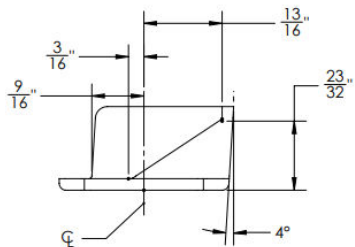

| DOOR WIDTH | DIM "A" |
|------------|---------|
| 1 3/4"     | 1.770   |
|            | 1.750   |
|            | 2.020   |
| 2"         | 2.000   |
|            | 2.270   |
| 2 1/4"     | 2.250   |
| 2 1/2"     | 2.500   |
|            | 2.770   |
| 2 3/4"     | 2.750   |