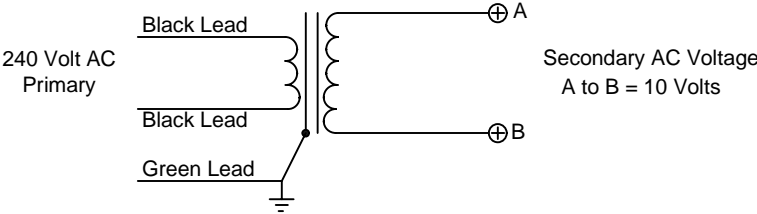

# 590 & 590Y Transformer Wiring Information

590 Transformer

590Y Transformer

590 & 590Y Transformers  
10 Volts AC @ 5 VA