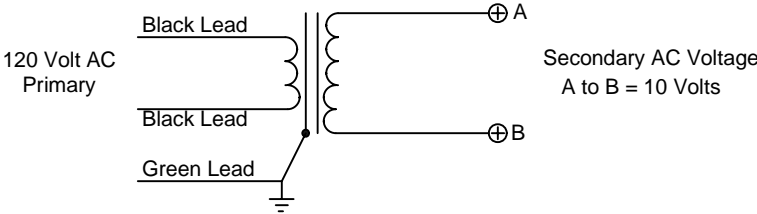

# 590 & 590Y Transformer Wiring Information

590 Transformer

590Y Transformer

590 & 590Y Transformers  
10 Volts AC @ 5 VA