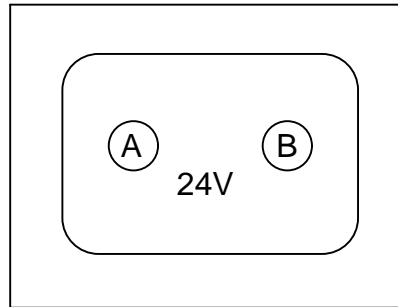

599 & 599Y Transformer Wiring Information

599 Transformer

599Y Transformer

599 & 599Y Transformers
24 Volts AC @ 40 VA