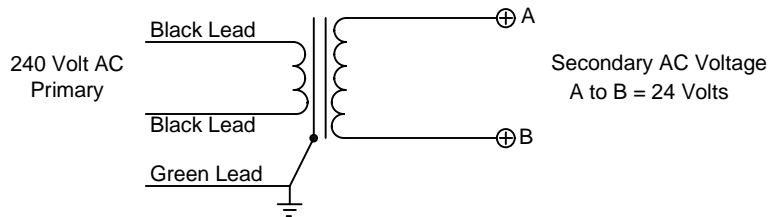

599 & 599Y Transformer Wiring Information

599 Transformer

599Y Transformer

599 & 599Y Transformers
24 Volts AC @ 40 VA