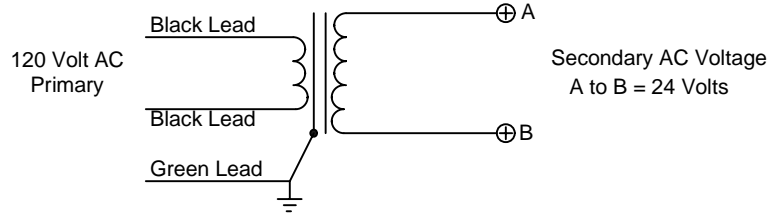

599 & 599Y Transformer Wiring Information

599 Transformer

599Y Transformer

599 & 599Y Transformers
24 Volts AC @ 40 VA