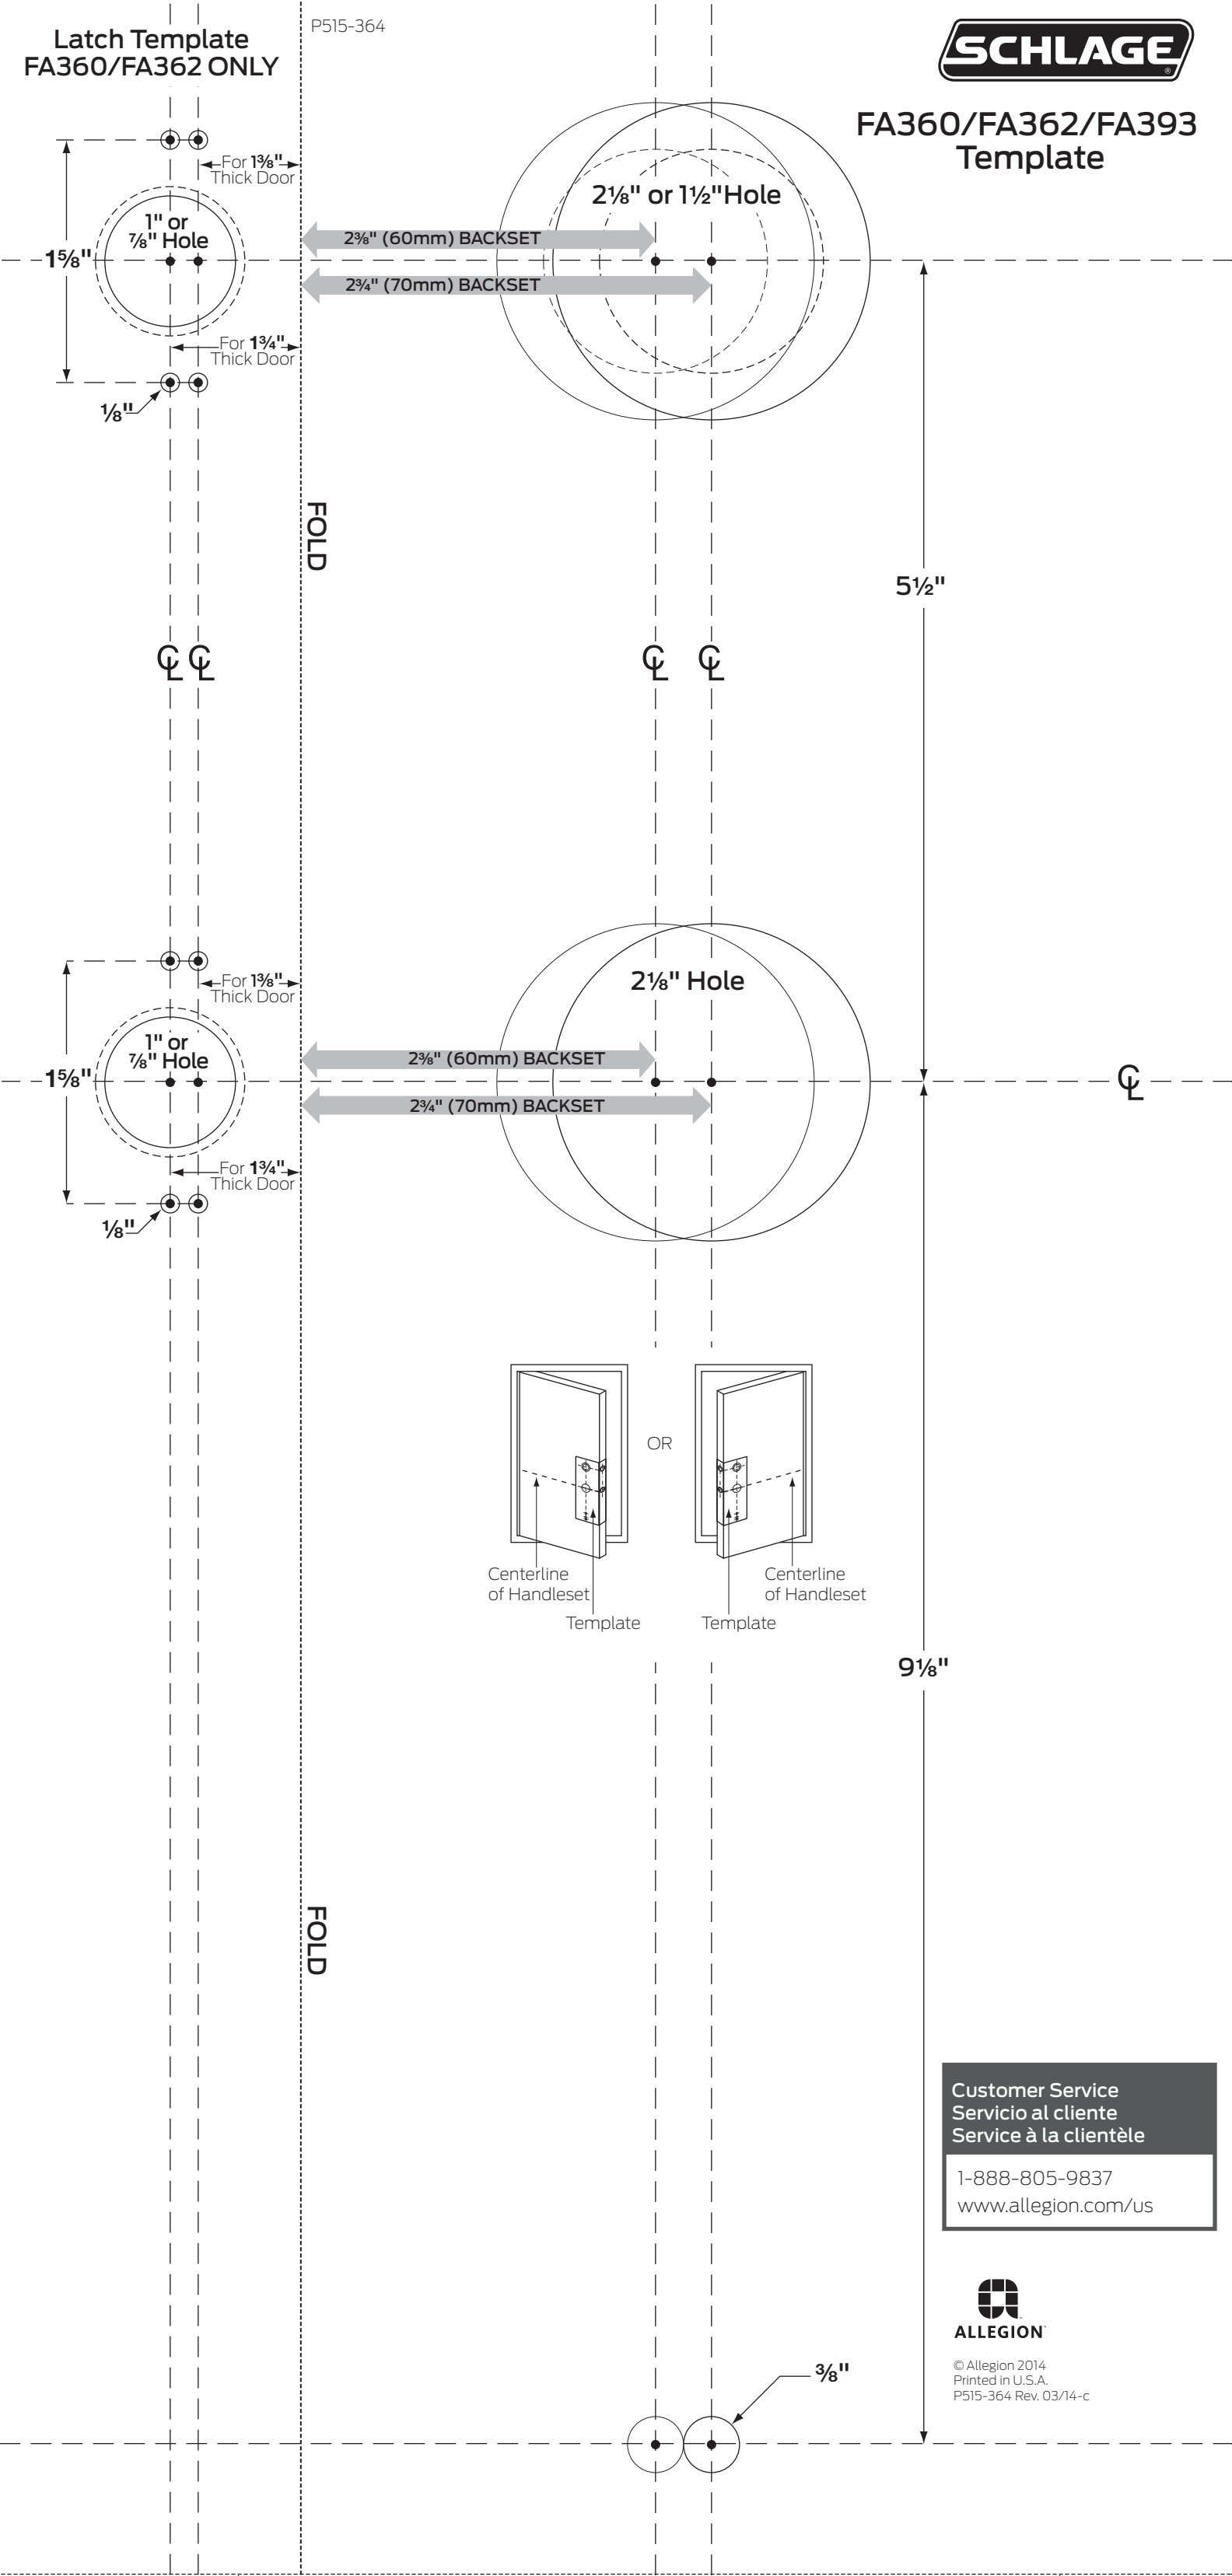

**Latch Template
FA360/FA362 ONLY**

P515-364

**FA360/FA362/FA393
Template**

**Strike Template
FA360/FA362 ONLY**

Customer Service
Servicio al cliente
Service à la clientèle

1-888-805-9837
www.allegion.com/us

ALLEGION

© Allegion 2014
Printed in U.S.A.
P515-364 Rev. 03/14-c

**Plantilla serie
FA360/ FA362/FA393
Gabarit de la série
FA360/ FA362/FA393**

**Plantilla del pestillo
Para FA360/FA362 Solamente
Gabarit de verrou
Pour FA360/FA362 Uniquement**

Cortar

Détacher

**Plantilla del hembra
Para FA360/FA362 Solamente
Gabarit de gâche
Pour FA360/FA362 Uniquement**