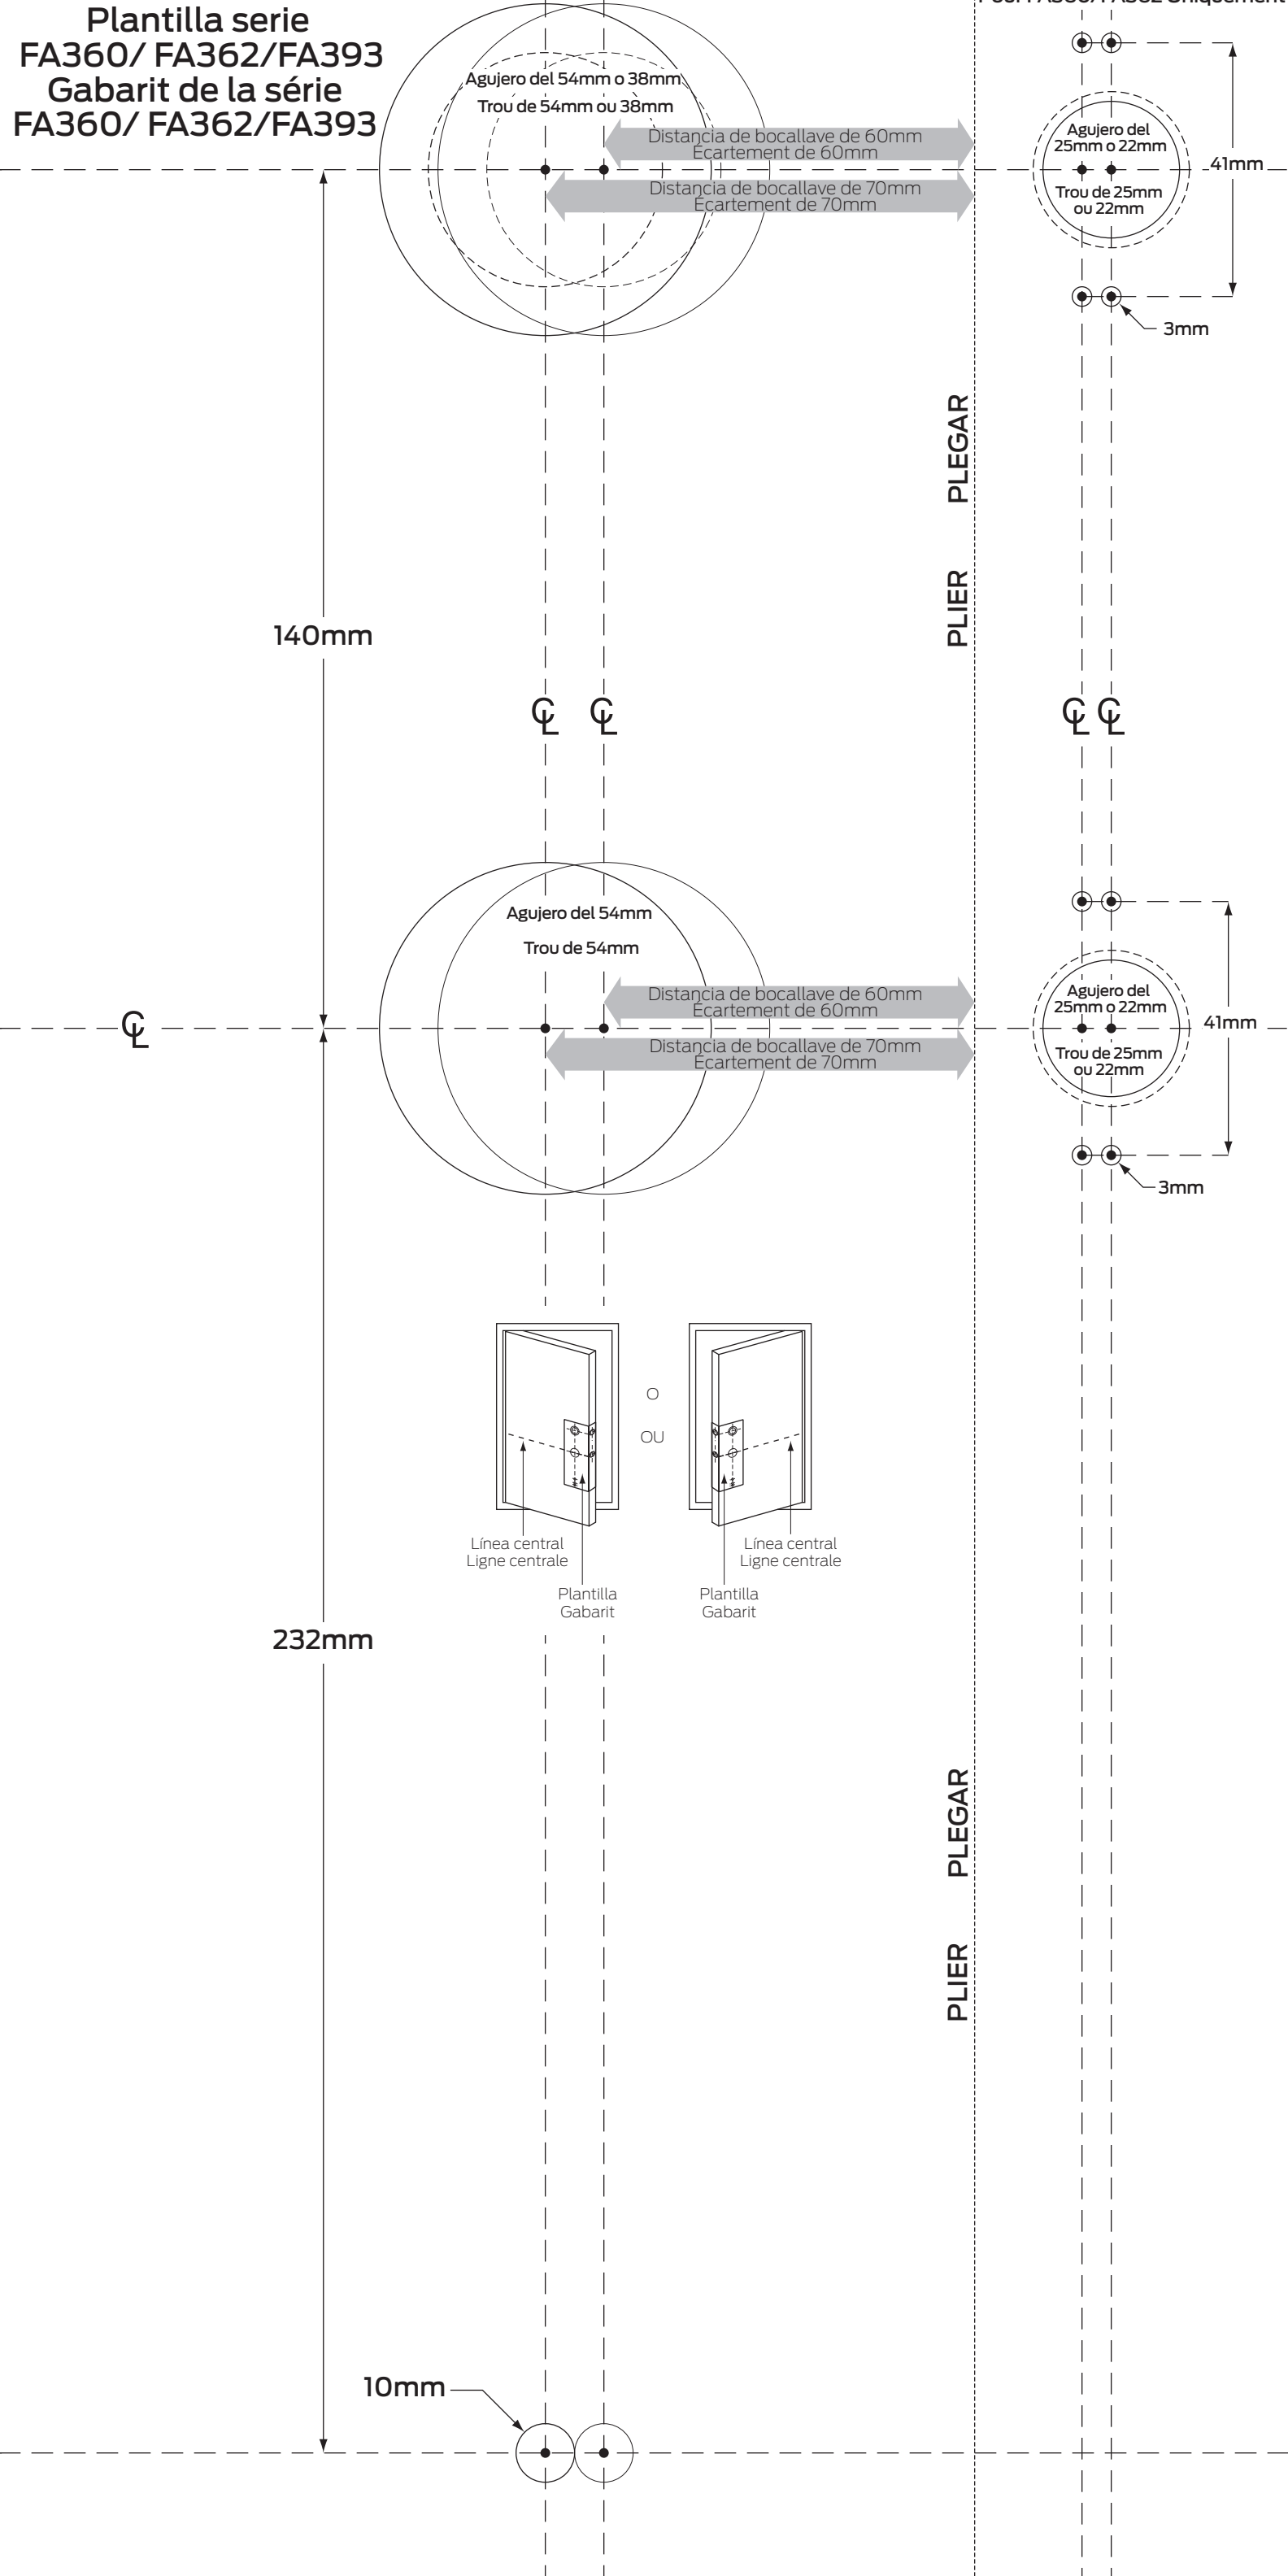

**Latch Template
FA360/FA362 ONLY**

P515-364

**FA360/FA362/FA393
Template**

**Strike Template
FA360/FA362 ONLY**

Customer Service
Servicio al cliente
Service à la clientèle

1-888-805-9837
www.allegion.com/us

ALLEGION

© Allegion 2014
Printed in U.S.A.
P515-364 Rev. 03/14-c

**Plantilla serie
FA360/ FA362/FA393
Gabarit de la série
FA360/ FA362/FA393**

**Plantilla del pestillo
Para FA360/FA362 Solamente
Gabarit de verrou
Pour FA360/FA362 Uniquement**

Cortar

Détacher

**Plantilla del hembra
Para FA360/FA362 Solamente
Gabarit de gâche
Pour FA360/FA362 Uniquement**