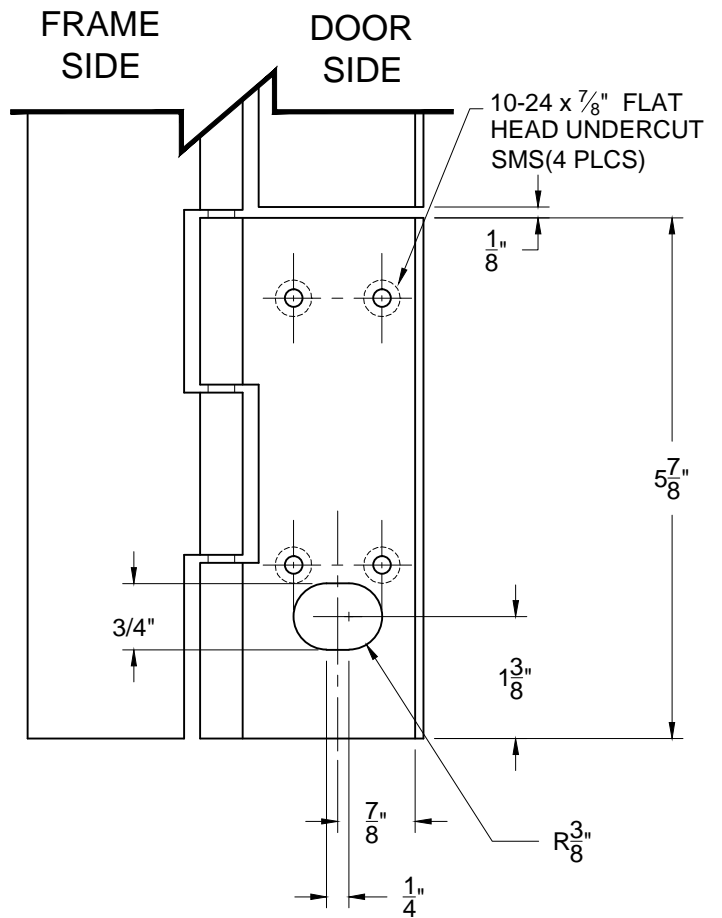

# HINGE WITH 1840 AUTOMATIC DOOR BOTTOM

**LEFT HANDED**

**RIGHT HANDED**

TM-HINGE W-1840 DR BOTTOM-04.DWG

® www.abhmfg.com  
E-mail: abhinfo@abhmfg.com  
Architectural Builders Hardware Mfg., Inc.  
1222 Ardmore Ave., Itasca, IL 60143  
630.875.9900; FAX 800.9FAXABH (932.9224)