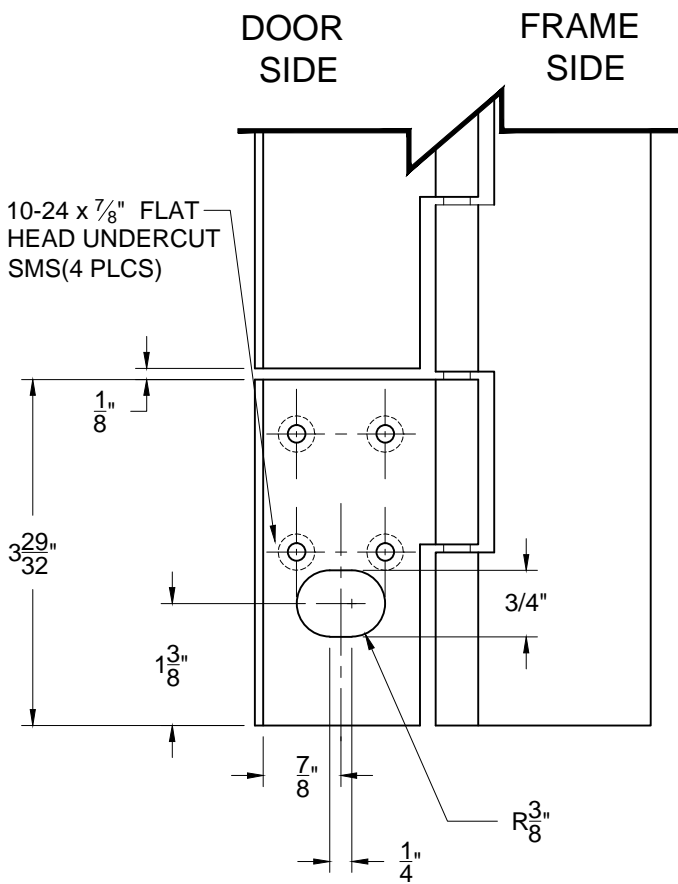

# HINGE WITH 1840 AUTOMATIC DOOR BOTTOM

**LEFT HANDED**

**RIGHT HANDED**

TM-HINGE W-1840 DR BOTTOM-04.DWG

® www.abhmfg.com  
E-mail: abhinfo@abhmfg.com  
Architectural Builders Hardware Mfg., Inc.  
1222 Ardmore Ave., Itasca, IL 60143  
630.875.9900; FAX 800.9FAXABH (932.9224)