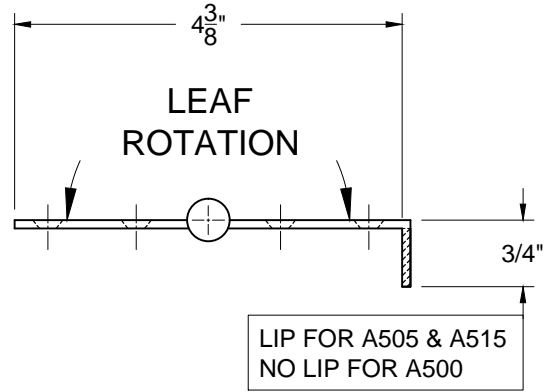

# HINGE WITH 1840 AUTOMATIC DOOR BOTTOM

**LEFT HANDED**

**RIGHT HANDED**

TM-HINGE W-1840 DR BOTTOM-04.DWG

® www.abhmfg.com  
E-mail: abhinfo@abhmfg.com  
Architectural Builders Hardware Mfg., Inc.  
1222 Ardmore Ave., Itasca, IL 60143  
630.875.9900; FAX 800.9FAXABH (932.9224)