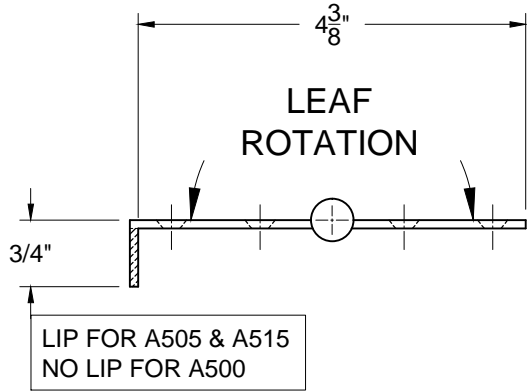

# HINGE WITH 1840 AUTOMATIC DOOR BOTTOM

**LEFT HANDED**

**RIGHT HANDED**

TM-HINGE W-1840 DR BOTTOM-04.DWG

® www.abhmfg.com  
E-mail: abhinfo@abhmfg.com  
Architectural Builders Hardware Mfg., Inc.  
1222 Ardmore Ave., Itasca, IL 60143  
630.875.9900; FAX 800.9FAXABH (932.9224)