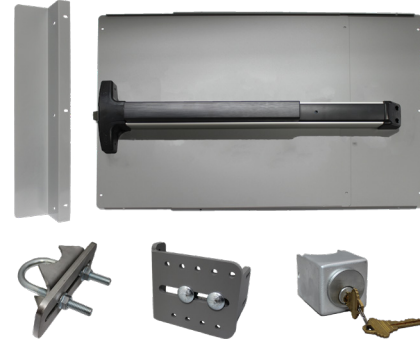

ED52

Edge Panic Shield
Edge Strike Bracket
Detex V40 33" Panic Bar
Latch Protector
Jamb Stop
EDGB5 Key Box
Keyed Cylinder