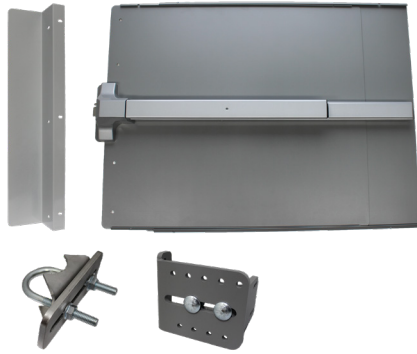

EDGE VALUE KITS

ED41

Edge Panic Shield
Edge Strike Bracket
PB1100 33" Panic Bar
Latch Protector
Jamb Stop