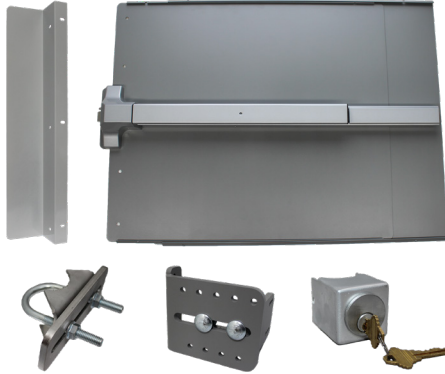

EDGE SAFETY KITS

ED51

Edge Panic Shield
Edge Strike Bracket
PB1100 33" Panic Bar
Latch Protector
Jamb Stop
EDGB5 Key Box
Keyed Cylinder