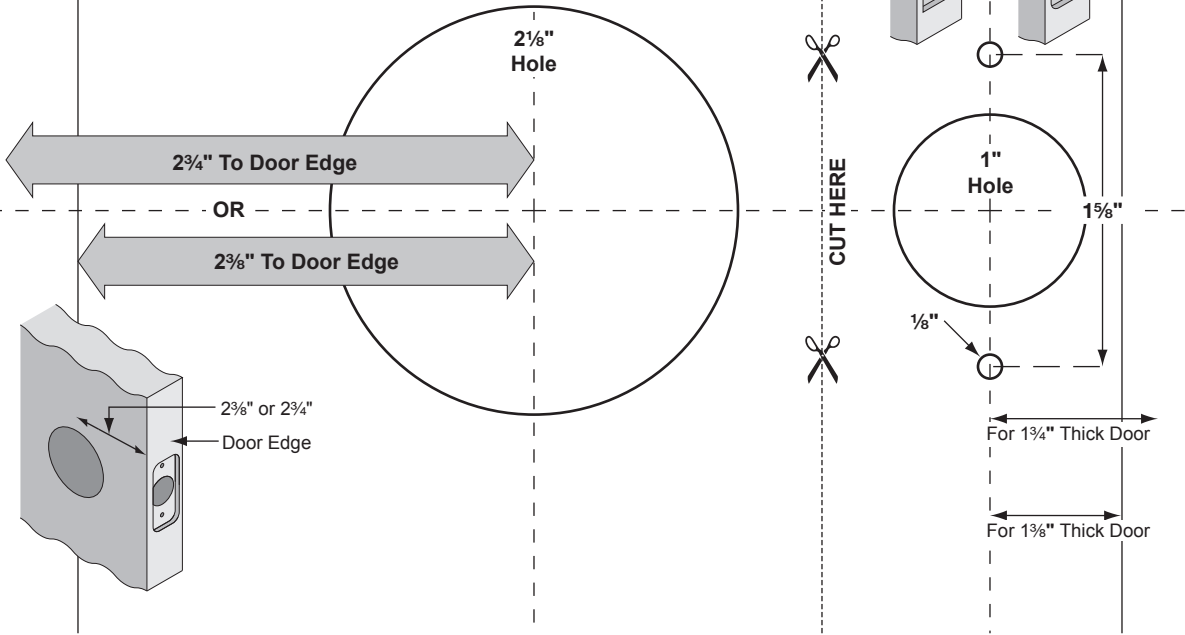

Template JD60/JD62

Rotate Template to Match Door

Para usarse con
À utiliser avec

Girar la plantilla para que coincida con la puerta
Tourner le gabarit pour l'adapter à la porte

Plantilla Gabarit JD60/JD62