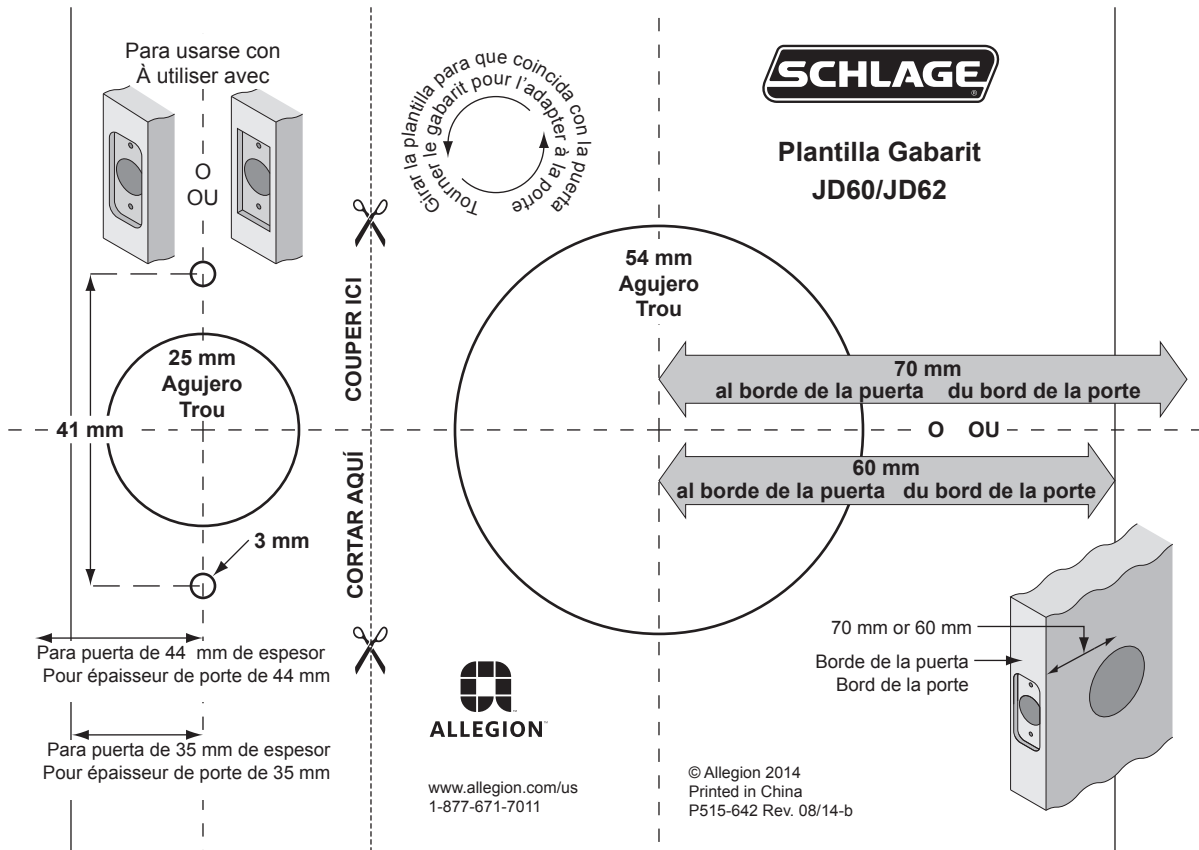

Template JD60/JD62

Rotate Template to Match Door

Para usarse con
À utiliser avec

Girar la plantilla para que coincida con la puerta
Tourner le gabarit pour l'adapter à la porte

Plantilla Gabarit JD60/JD62

www.allegion.com/us
1-877-671-7011

© Allegion 2014
Printed in China
P515-642 Rev. 08/14-b

6.00"

4.13"

2.00"

1.38"

BEGINNING SHEET

FINAL SHEET